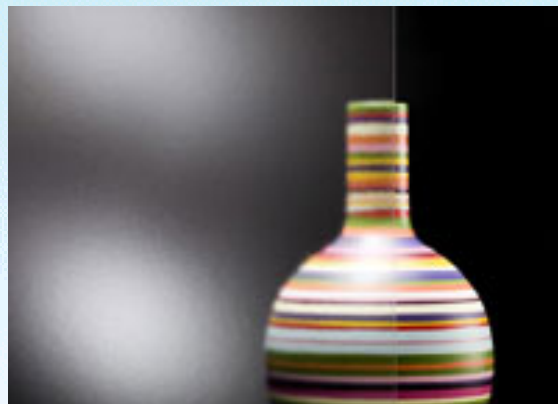

Verres décoratifs imprimés

- Imagin est une gamme de verres décoratifs dont le motif est imprimé sur une ou deux faces d'un verre clair.
- Motifs géométriques, stylisés, figuratifs, classiques ou exclusifs, avec ou sans treillis métallique (voir verres armés)
- Applications intérieures: douche, ameublement etc.
- Applications extérieures: portes et fenêtres

Imagin

gamme de verres imprimés

Screen

- Clair
- Peut être trempé, feuilleté et assemblé en double vitrage

Satinbel

- Esthétique neutre et satinée
- Clair
- Peut être trempé, feuilleté et assemblé en double vitrage

Orchid

- Clair
- Peut être trempé, feuilleté et assemblé en double vitrage

Imagin

gamme de verres imprimés

Niagara

- Clair - clair maté
- Peut être trempé, feuilleté et assemblé en double vitrage

Imagin

gamme de verres imprimés