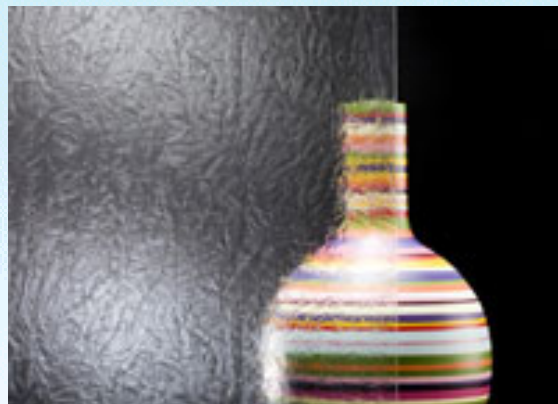

Polar

- Clair
- Peut être trempé, feuilleté et assemblé en double vitrage

Les données sont calculées sur base des mesures spectrales qui sont conformes aux normes EN 410, ISO 9050 (1990) et WIS/WINDAT. La valeur U_g (anciennement coefficient k) est calculée d'après la norme EN 673. La mesure de l'émissivité est conforme aux normes EN 673 (annexe A) et EN 12898.

Ce document n'est pas une évaluation du risque de casse du verre dû à un choc thermique. Pour le verre trempé: le risque de casse spontanée due au Nickel-Sulfide n'est pas couvert par AGC Glass Europe. Le Heat Soak Test sera réalisé sur demande.

Spécifications, données techniques et autres données sont basées sur les informations disponibles au moment de la préparation du document et sont sujets à des modifications sans avertissements préalables. AGC Glass Europe ne peut être tenu responsable pour toute différence entre les données introduites et les conditions sur site. Ce document est uniquement émis à titre d'information, et ne peut d'aucune façon impliquer une commande chez AGC Glass Europe.

Cfr également les conditions d'utilisation.