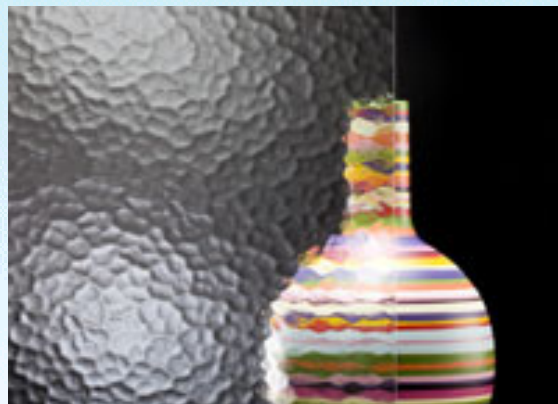

Kathedral Klein

- Clair
- Peut être trempé, feuilleté et assemblé en double vitrage