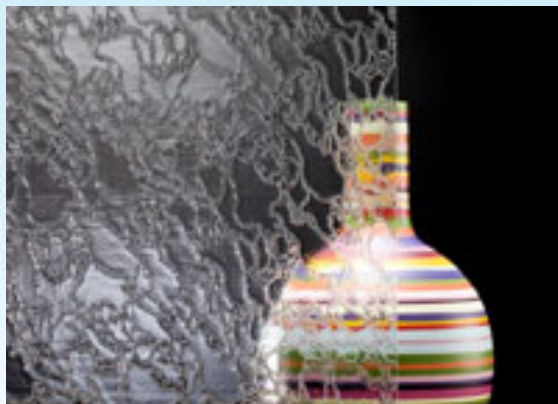

Verres décoratifs imprimés

- Imagin est une gamme de verres décoratifs dont le motif est imprimé sur une ou deux faces d'un verre clair.
- Motifs géométriques, stylisés, figuratifs, classiques ou exclusifs, avec ou sans treillis métallique (voir verres armés)
- Applications intérieures: douche, ameublement etc.
- Applications extérieures: portes et fenêtres

Avantages

- gamme variée de dessins
- la translucidité des verres décoratifs imprimés Imagin est déterminée par la structure et le motif.
- Les verres décoratifs imprimés Imagin sont idéaux pour des applications décoratives avec recherche d'une certaine intimité
- En fonction du dessin et de l'épaisseur, les verres décoratifs imprimés Imagin peuvent être trempés, feuilletés, matés ou assemblés en double vitrage.

Square

- Clair
- Peut être assemblé en double vitrage

Diamante 9

- Clair
- Peut être trempé, feuilleté et assemblé en double vitrage

Flutes

- Clair - clair maté
- Peut être trempé, feuilleté et assemblé en double vitrage

Delta

- Clair - clair maté
- Peut être trempé, feuilleté et assemblé en double vitrage

Konfeta

- Clair
- Peut être trempé, feuilleté et assemblé en double vitrage

Patterned 130

- Clair
- Peut être trempé, feuilleté et assemblé en double vitrage