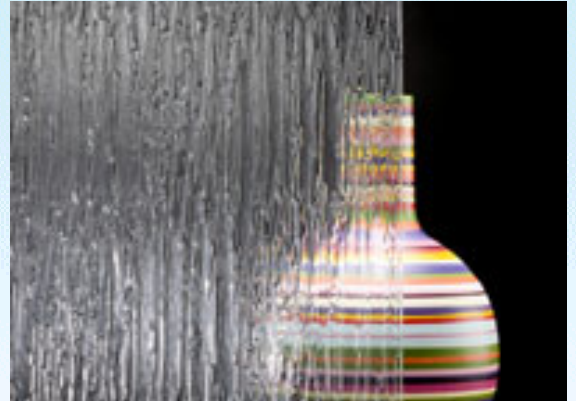

Verres décoratifs imprimés

- Imagin est une gamme de verres décoratifs dont le motif est imprimé sur une ou deux faces d'un verre clair.
- Motifs géométriques, stylisés, figuratifs, classiques ou exclusifs, avec ou sans treillis métallique (voir verres armés)
- Applications intérieures: douche, ameublement etc.
- Applications extérieures: portes et fenêtres

Imagin

gamme de verres imprimés

Screen

- Clair
- Peut être trempé, feuilleté et assemblé en double vitrage

Satinbel

- Esthétique neutre et satinée
- Clair
- Peut être trempé, feuilleté et assemblé en double vitrage

Orchid

- Clair
- Peut être trempé, feuilleté et assemblé en double vitrage

Imagin

gamme de verres imprimés

Niagara

- Clair - clair maté
- Peut être trempé, feuilleté et assemblé en double vitrage

Imagin

gamme de verres imprimés